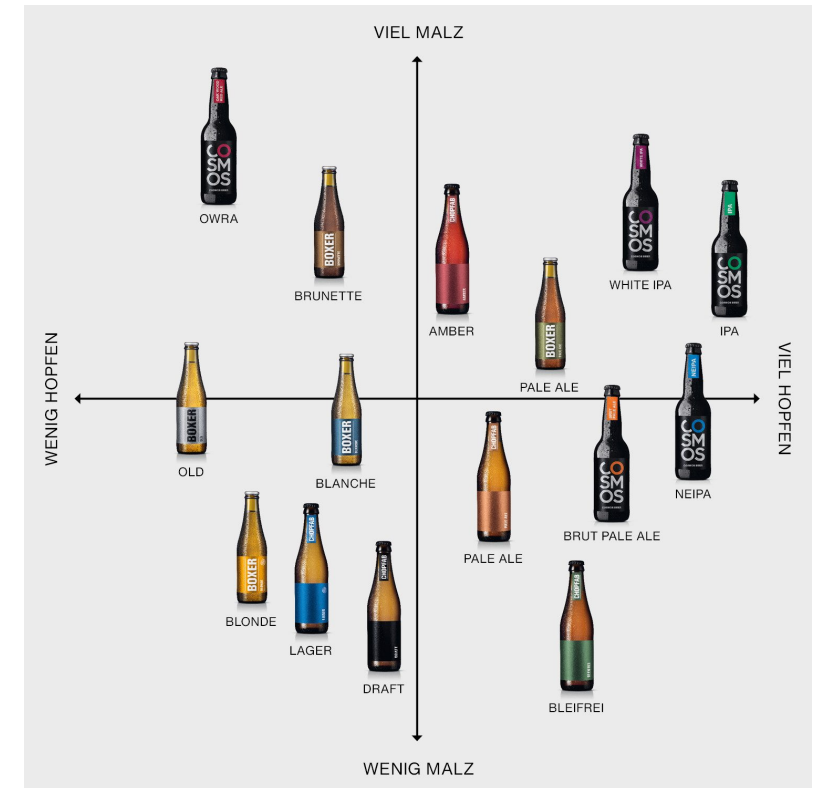

BOXER BLONDE

DAS NATURTRÜBE HELLE, EINZIGARTIG MIT IP-SUISSE MALZ

Das erfrischende, unfiltrierte Lagerbier aus der Boxer-Familie. 100% IP-SUISSE Malz machen es einzigartig im Schweizer Biermarkt.

TASTING NOTES

Erfrischend mild, mit einem ausgewogenen, vollmundigen Körper.

FOOD PAIRING

Ob als Feierabendbier mit Freunden oder zu einer knusprigen Pizza Margherita - das Boxer Blonde ist ein Alleskönner.

ALKOHOLGEHALT
HOPFENAROMATIK
BITTERKEIT
MALZAROMATIK

4.8%

PRODUKTINFORMATIONEN

BIERSTIL	LAGERBIER
IBU	16
TRINKTEMPERATUR	6-8°
ALLERGENE	GERSTENMALZ
ENERGIE	163 KJ/100ML
MALZ	CH PILSNER, CH MÜNCHNER I
HOPFEN	HERKULES, SELECT, TRADITION
HEFE	LAGER HEFE, UNTERGÄRIG
BESONDERE ZUTATEN	-

POSITIONIERUNG IM SORTIMENT

AUSGEZEICHNET

ERHÄLTLICH ALS

25cl Einwegflasche

9x25cl Einwegflaschen