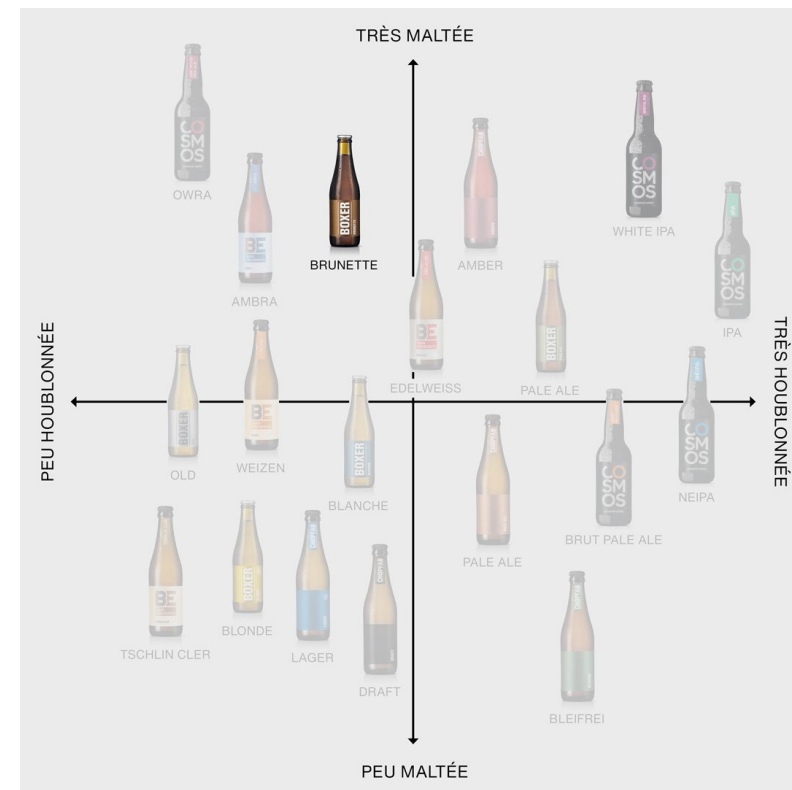

# LA BRUNE GOURMANDE À L'ARÔME DISCRET DE CAMEL

Un plaisir gustatif inoubliable avec cette bière brune spéciale. Pas étonnant que la Boxer Brunette ait gagné de nombreux prix!

## ACCORD BIÈRE-MET

La Brunette se marie bien avec des plats relevés comme un rôti ou une potée de légumes. Mais notre bière brune est également parfaite avec les desserts.

ALCOOL

ARÔME DE HOUBLON

AMERTUME

ARÔME DE MALT

5.2%

## POSITIONNEMENT DANS L'ASSORTIMENT