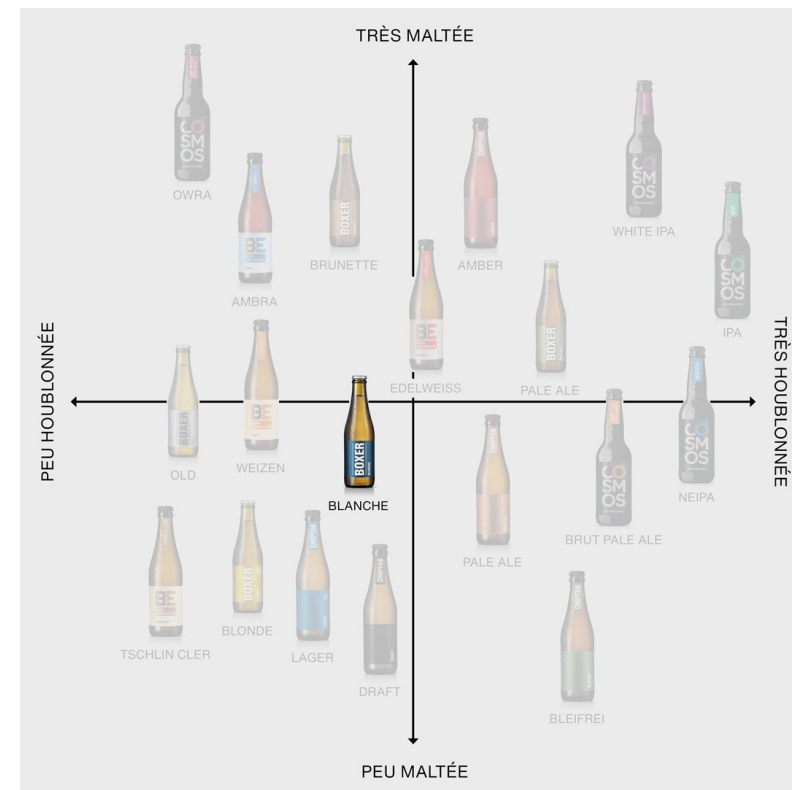

BOXER BLANCHE

LA WITBIER RAFRAÎCHISSANTE À L'ARÔME DE CITRON

La Boxer Blanche est notre bière de froment de style belge. Une Witbier à la fraîcheur incomparable!

NOTES DE DÉGUSTATION

Cette bière légère et pétillante séduit par son arôme fruité aux notes d'agrumes. Houblon fin, fruits sucrés, notes raffinées de coriandre.

ACCORD BIÈRE-MET

La Boxer Blanche est la compagne idéale des fruits de mer, des sushis et des plats frais à base de légumes printaniers.

ALCOOL

ARÔME DE HOUBLON

AMERTUME

ARÔME DE MALT

5.0%

CHOPFAB BOXER

POSITIONNEMENT DANS L'ASSORTIMENT

RÉCOMPENSÉ

falstaff

DISPONIBLE EN

25cl, bouteille sans dépôt

33cl, bouteille avec dépôt

9x25cl, bouteilles sans dépôt

KEG de 20 litres pour la vente à la pression