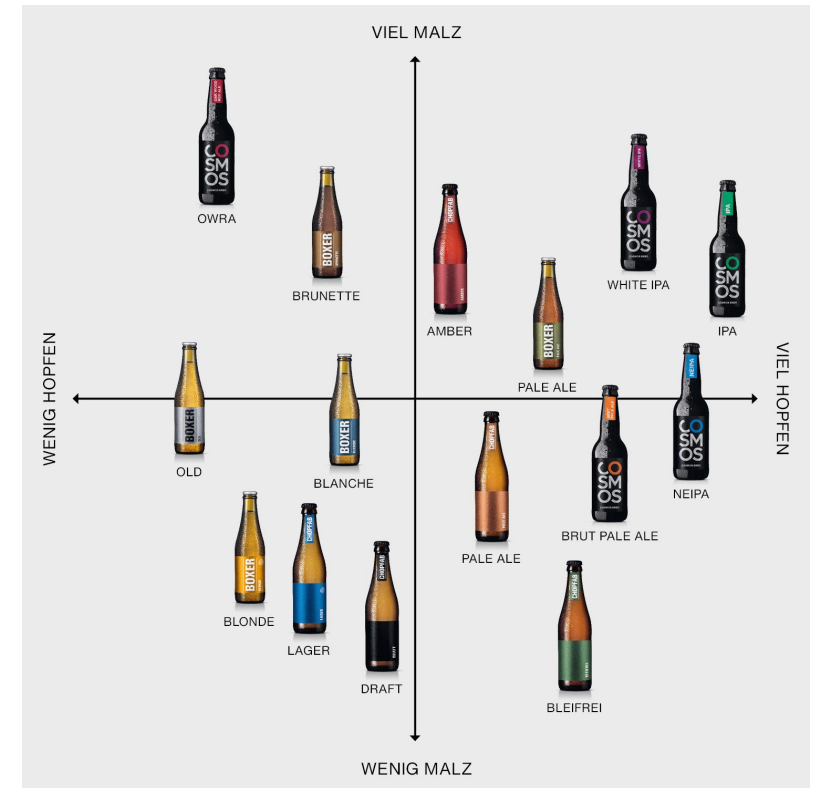

BOXER BLONDE

DAS NATURTRÜBE HELLE, EINZIGARTIG MIT IP-SUISSE MALZ

Das erfrischende, unfiltrierte Lagerbier aus der Boxer-Familie. 100% IP-SUISSE Malz machen es einzigartig im Schweizer Biermarkt.

TASTING NOTES

Erfrischend mild, mit einem ausgewogenen, vollmundigen Körper.

FOOD PAIRING

Ob als Feierabendbier mit Freunden oder zu einer knusprigen Pizza Margherita - das Boxer Blonde ist ein Alleskönner.

ALKOHOLGEHALT
HOPFENAROMATIK
BITTERKEIT
MALZAROMATIK

POSITIONIERUNG IM SORTIMENT

AUSGEZEICHNET

ERHÄLTLICH ALS

25cl Einwegflasche

9x25cl Einwegflaschen