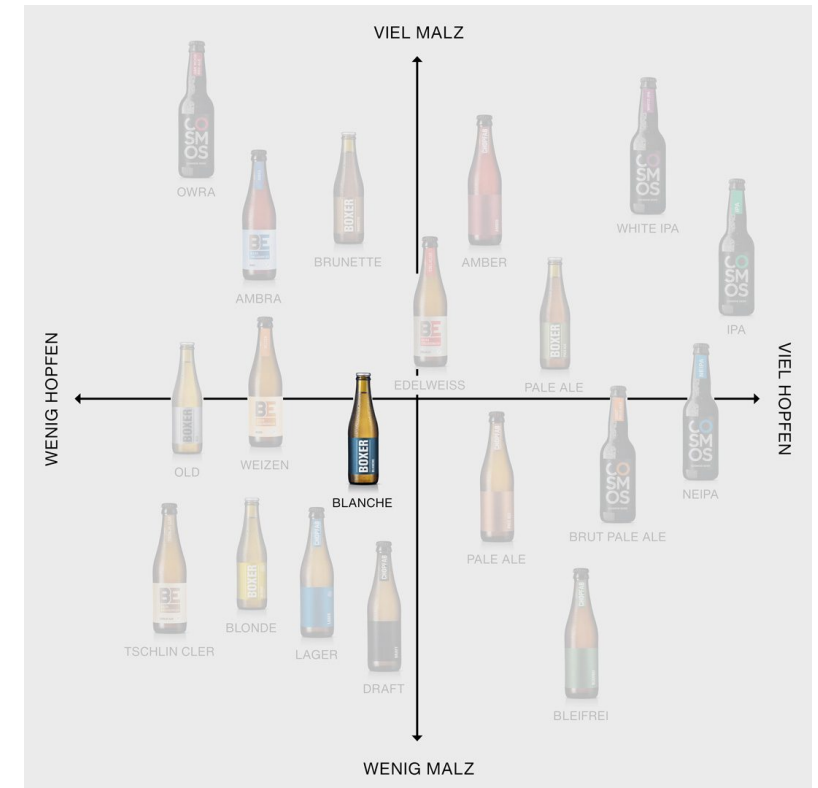

BOXER BLANCHE

DAS ERFRISCHENDE WITBIER MIT FRUCHTIGEM ZITRUSAROMA

Das Boxer Blanche ist unser Weizenbier im belgischen Stil. Ein Witbier mit unvergleichlicher Frische!

TASTING NOTES

Das leichte, prickelnde Bier besticht durch sein fruchtiges Zitrusaroma. Feiner Hopfen, süsse Früchte, raffinierte Koriandernote.

FOOD PAIRING

Das Boxer Blanche ist die ideale Begleitung zu Meeresfrüchten, Sushi und frischen Gerichten mit Frühlingsgemüse.

ALKOHOLGEHALT
HOPFENAROMATIK
BITTERKEIT
MALZAROMATIK

5.0 %

PRODUKTINFORMATIONEN

BIERSTIL	WITBIER
IBU	14
TRINKTEMPERATUR	6-9°
ALLERGENE	GERSTENMALZ, WEIZENMALZ
ENERGIE	177 KJ/100ML
MALZ	WEIZENMALZ, PILSNER, PALE ALE
HOPFEN	HERKULES, CASCADE, CHINOOK, TETTNGER
HEFE	BELGISCHE WIT HEFE, OBERGÄRIG
BESONDERE ZUTATEN	ORANGE, KORIANDER

POSITIONIERUNG IM SORTIMENT

AUSGEZEICHNET

falstaff

ERHÄLTLICH ALS

25cl Einwegflasche

33cl Mehrwegflasche

9x25cl Einwegflaschen

20 Liter KEG für den Offenausschank