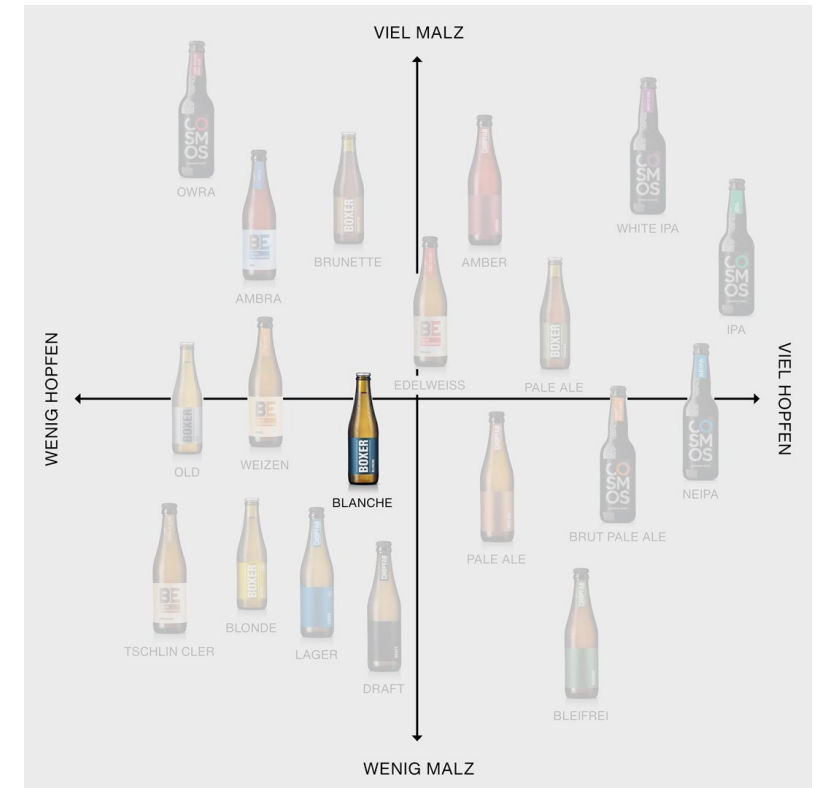

PRODUKTINFORMATIONEN

BIERSTIL	WITBIER
IBU	14
TRINKTEMPERATUR	6-9°
ALLERGENE	GERSTENMALZ, WEIZENMALZ
ENERGIE	177 KJ/100ML
MALZ	WEIZENMALZ, PILSNER, PALE ALE
HOPFEN	HERKULES, CASCADE, CHINOOK, TETTNGER
HEFE	BELGISCHE WIT HEFE, OBERGÄRIG
BESONDERE ZUTATEN	ORANGE, KORIANDER

POSITIONIERUNG IM SORTIMENT

AUSGEZEICHNET

falstaff

ERHÄLTlich ALS

25cl Einwegflasche

33cl Mehrwegflasche

50cl Dose

6x50cl Dose

9x25cl Einwegflaschen

20 Liter KEG für den Offenausschank